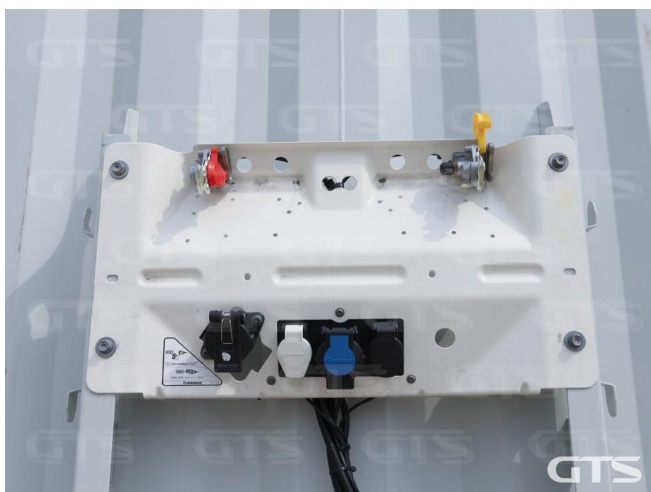

Шторный полуприцеп

## Основные характеристики

Длина: 13.6	Склад: Москва север
Количество осей: 3	Марка осей: Krone
Тормоза: Дисковые	Задний портал: Ворота
Тип: Шторный	Держатель для двух запасных колес
Паллетный ящик	Инструментальный ящик
Подъемная ось	Обмен техники по схеме trade-in
ABS	Кредит или лизинг в день обращения

## Техническое описание

Год изготовления: 2023

Изготовитель: Германия

Разрешенная максимальная масса, кг: 39 000

Масса без нагрузки, кг: 6 391

Грузоподъемность, кг: 32 609

Оси: Krone

Тип тормозов: Дисковые

## Дополнительная информация

Шторный полуприцеп Krone SD 2023 г/в

Оригинал ПТС

3 оси

Подъемная ось

Цена указана с НДС

- Обрешетка: Алюминиевая

Дополнительные преимущества: